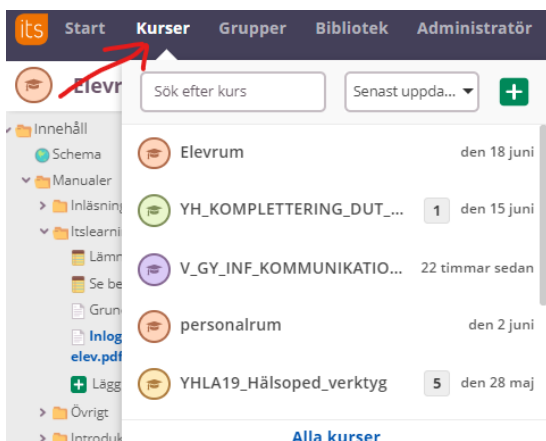

Så här loggar du in på Itslearning

Använd valfri webbläsare och gå till kunskapsforbundet.itslearning.com

(OBS! utan www).

Klicka på "Logga in med e-id"

Skriv ditt Användarnamn och lösen.

När du loggat in så kommer dina kurser finnas här. Kurser kan genomföras på olika sätt och med olika program men instruktioner och info om detta finns under varje kurs.