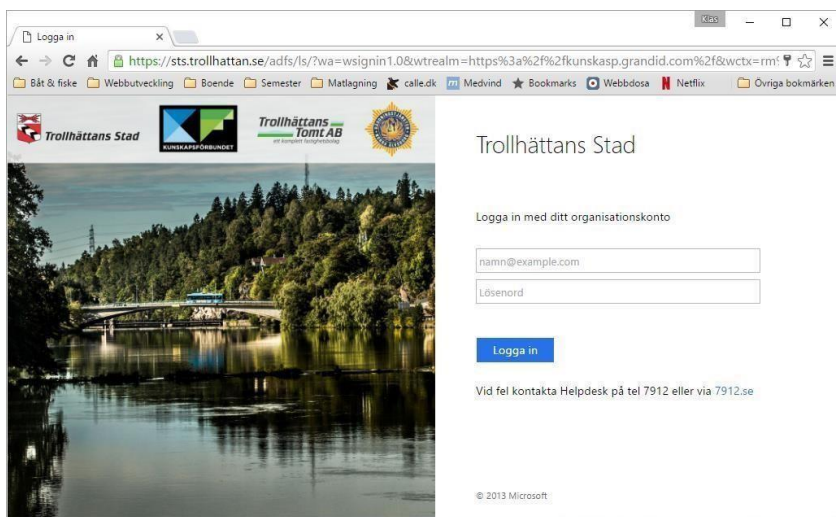

Så här loggar du in på Itslearning

Använd valfri webbläsare och gå till kunskapsforbundet.itslearning.com

(OBS! utan www).

Klicka på "Logga in med e-id"

Skriv ditt Användarnamn och lösen.

När du loggat in så kommer dina kurser finnas här. Kurser kan genomföras på olika sätt och med olika program men instruktioner och info om detta finns under varje kurs.